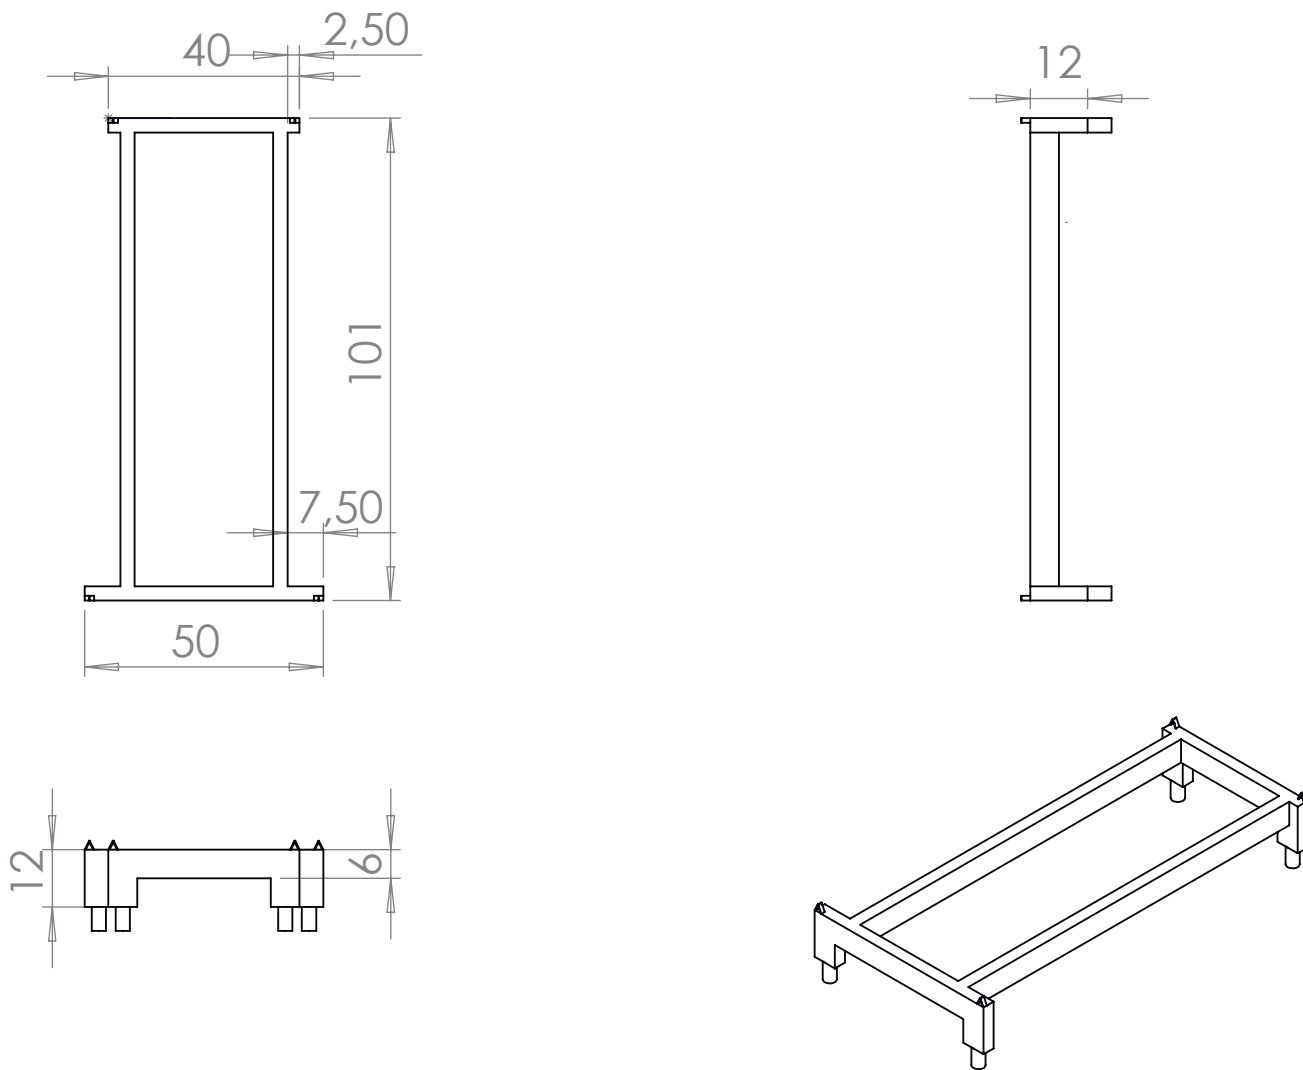

Чертеж.

Подставка под ванну Респекта 170.

Высота подставки от 14 до 20см

✂ -----

№ _____ ТЕХНИЧЕСКОЕ ЗАДАНИЕ

Модель: Подставка под ванну Респекта 170.

Дата _____

Заказчик: _____