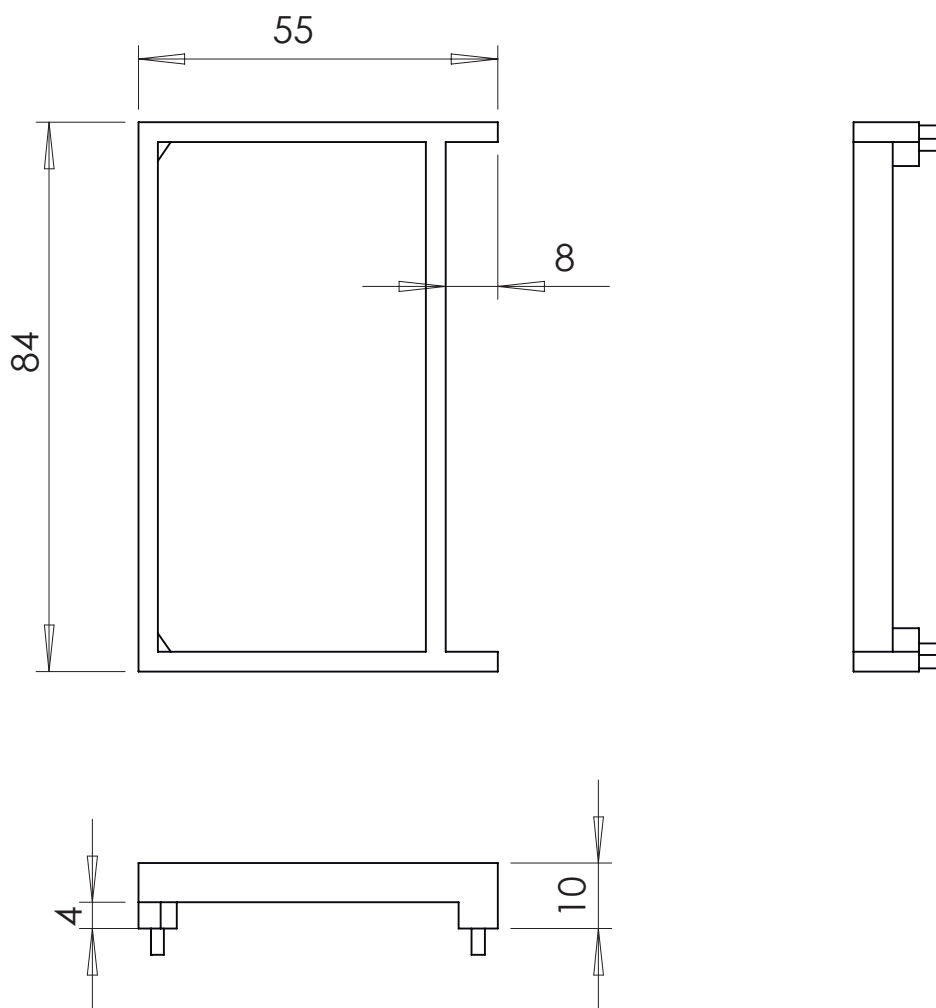

Высота подставки от 12 до 16см

✂ -----

№ \_\_\_\_\_ ТЕХНИЧЕСКОЕ ЗАДАНИЕ

Модель: Подставка под ванну Нова НТ+.

Дата \_\_\_\_\_

Заказчик: \_\_\_\_\_  
\_\_\_\_\_  
\_\_\_\_\_

Тел: \_\_\_\_\_

Адрес: город \_\_\_\_\_