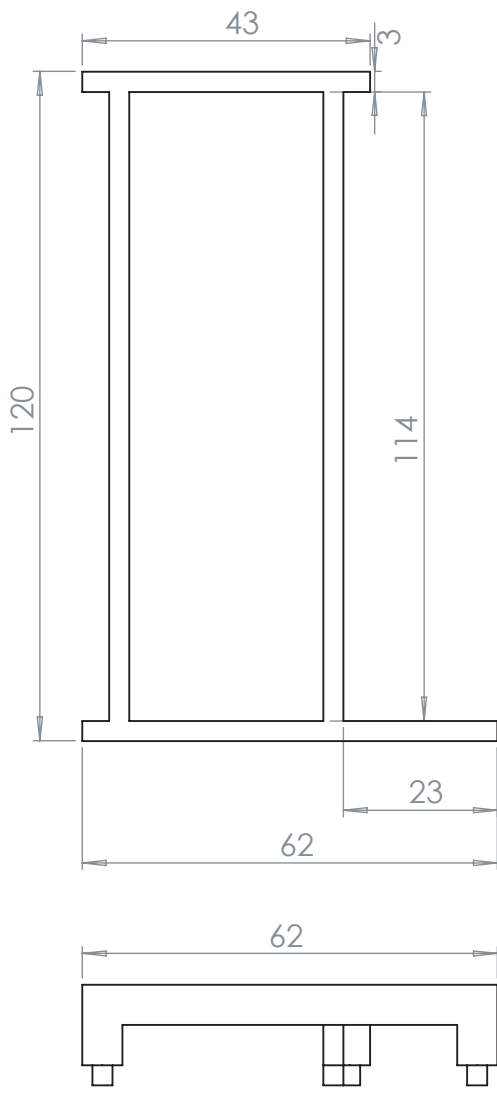

Высота подставки от 14 до 21 см

✂ -----

№ _____ ТЕХНИЧЕСКОЕ ЗАДАНИЕ

Модель: Подставка под ванну Фишка 170 лев.

Дата _____

Заказчик: _____

Тел: _____

Адрес: _____