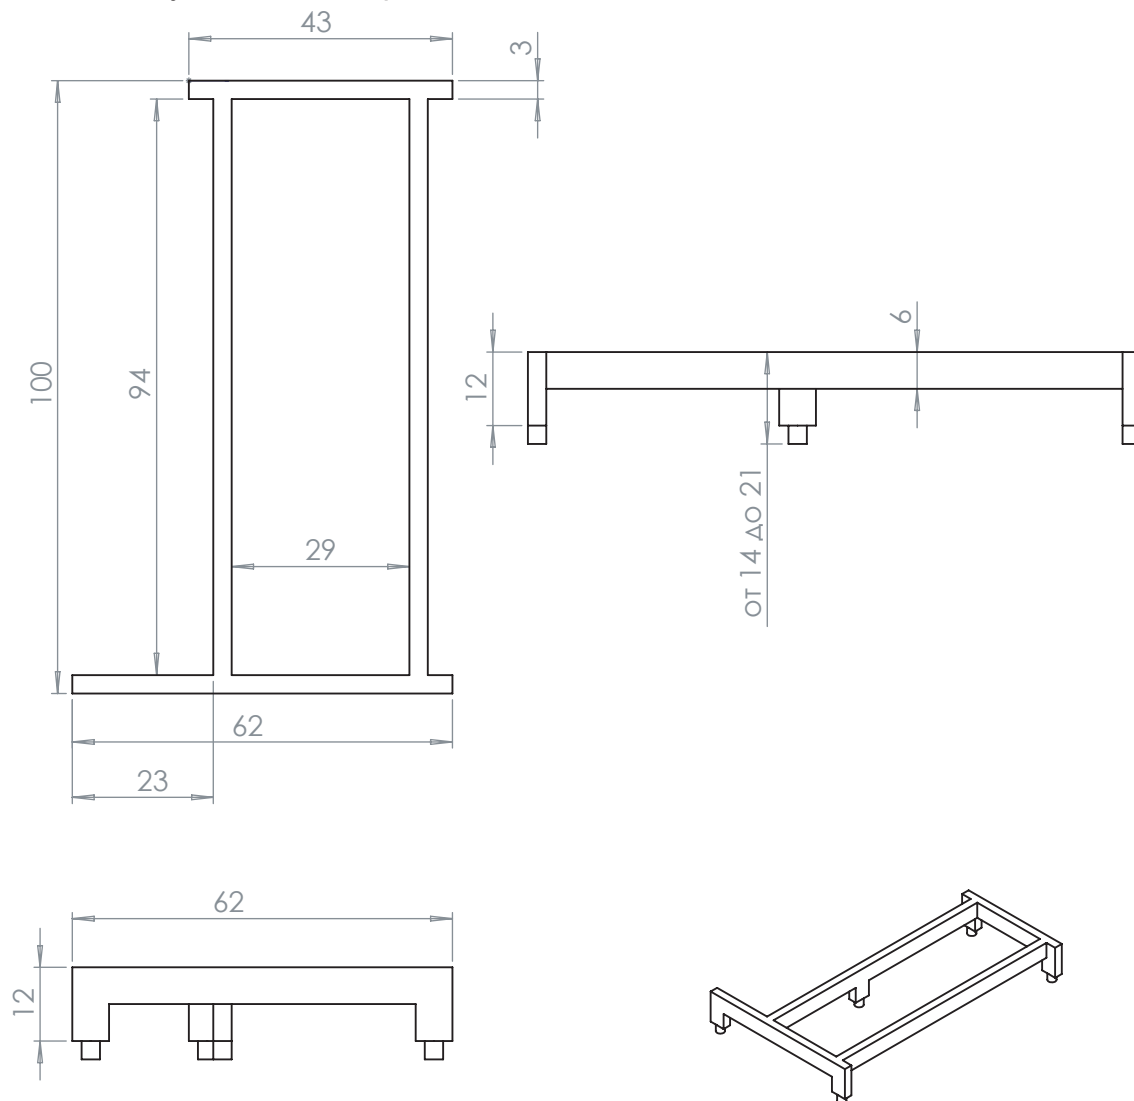

Высота подставки от 14 до 21 см

✂ -----

№ _____ ТЕХНИЧЕСКОЕ ЗАДАНИЕ

Модель: Подставка под ванну Фишка 150 прав.

Дата _____

Заказчик: _____

Тел: _____

Адрес: _____